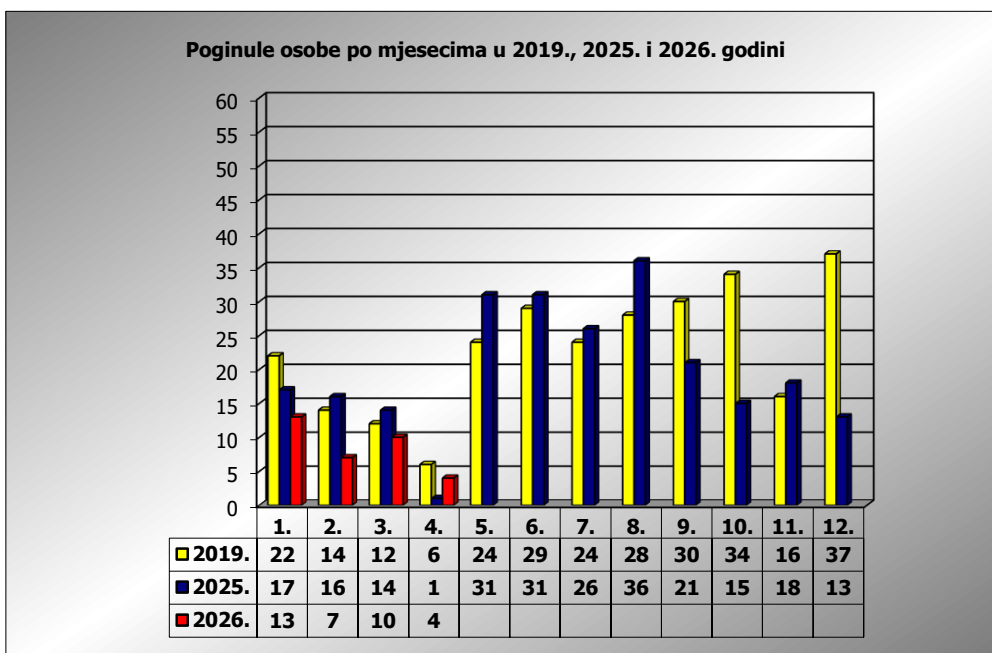

**PRIKAZ POGINULIH OSOBA U PROMETNIM NESREĆAMA U 2026.
GODINI U REPUBLICI HRVATSKOJ PO MJESECIMA
(usporedba s 2019.* i 2025. godinom)**

mjesec	poginuli			2026./2019.		2026./2025.	
	2019. g.	2025. g.	2026. g.				
siječanj	22	17	13	-40,9%	-9	-23,5%	-4
veljača	14	16	7	-50,0%	-7	-56,3%	-9
ožujak	12	14	10	-16,7%	-2	-28,6%	-4
travanj	6	1	4	-33,3%	-2	300,0%	3
svibanj	24	31					
lipanj	29	31					
srpanj	24	26					
kolovoz	28	36					
rujan	30	21					
listopad	34	15					
studen	16	18					
prosinac	37	13					
I-III	48	47	34	-29,2%	-14	-27,7%	-13
I-IV	54	48	34	-37,0%	-20	-29,2%	-14

* Referentna godina Nacionalnog plana sigurnosti cestovnog prometa RH za razdoblje od 2021. do 2030.

IV. mjesec - podaci s danom 06.04.2019., 2025. i 2026.